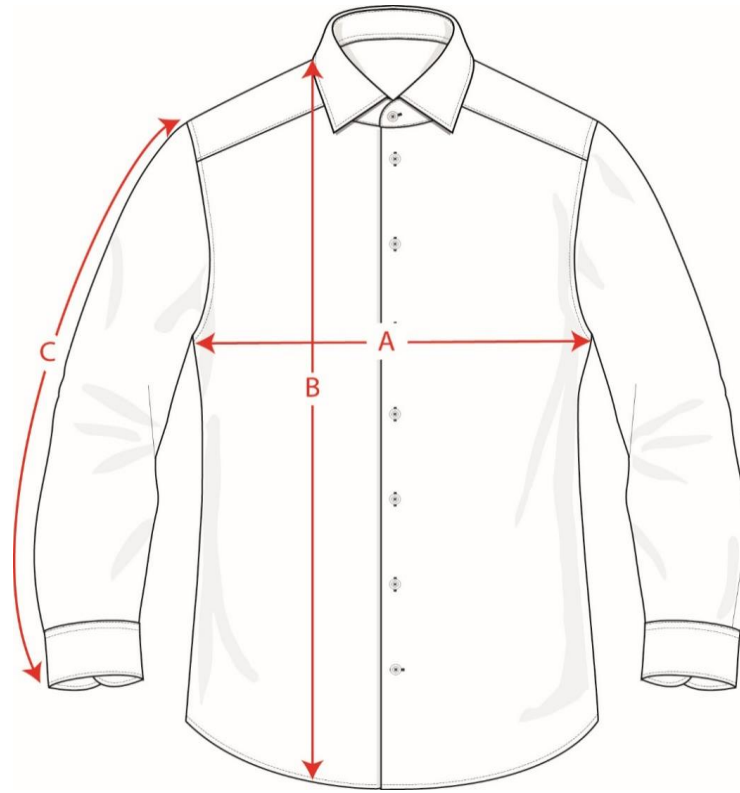

11002-570010 + 71003-570010 Hemd SF LA

Größen/Sizes	116	128	140	152	164	176	37/38 = S	39/40 = M	41/42 = L	43/44= XL	45/46 = XXL
A: 1/2 Oberweite/ 1/2 Chest	37 cm	39 cm	41,5 cm	44,5 cm	47,5 cm	50,5 cm	56 cm	59 cm	61 cm	65 cm	69 cm
B: Länge/ Length	48,5 cm	53 cm	58,5 cm	63,5 cm	68,5 cm	73,5 cm	81 cm	83 cm	83 cm	85 cm	85 cm
C: Ärmellänge/ sleeve length	39,5 cm	44,5 cm	49 cm	53 cm	59 cm	65 cm	66 cm	68 cm	68 cm	69 cm	69 cm